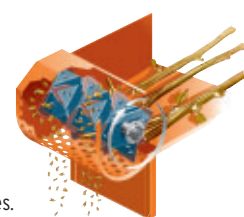

Eliet broyeurs: broyez mieux, compostez mieux

La bonne taille confère aux plantes de votre jardin santé et vigueur. Les déchets verts produits lors de cette opération peuvent en outre servir de source d'énergie valorisante pour les autres formes de vie dans votre jardin. La façon dont les déchets verts sont broyés joue cependant un rôle très important dans la suite du cycle de décomposition. Eliet a créé une gamme de broyeurs puissants produisant des copeaux offrant une valeur ajoutée au cycle biologique. Comme inventeur des broyeurs mobiles, Eliet a développé des machines qui peuvent être mise en œuvre partout et pour lesquelles chaque lieu de travail devient accessible. L'idée géniale de ce concept est très simple : **"Amener la machine au bois et non le bois à la machine."**

Pour plus d'information, visitez un revendeur Eliet ou surfez sur www.eliet.eu

ELIET[®]
Harmonie dans la nature

Le principe de la hache™ Eliet

Les couteaux des broyeurs Eliet hachent les déchets verts de la manière que de haches miniatures. Le bois est fendu dans le sens de la fibre avant d'être coupé. La présence d'un grand nombre de couteaux permet de répéter ce cycle des milliers de fois chaque minute. L'opération permet d'obtenir des copeaux uniformes parfaits pour former une couche d'humus sur le sol ou pouvant être transformés dans votre bac à compost.

Des copeaux Biotech™

Le découpage assuré par le principe de la Hache™ permet d'obtenir des copeaux fortement émiettés et réduits. Ces copeaux Biotech™ ainsi produits par les machines Eliet présentent une structure fibreuse qui favorise leur décomposition. Après le broyage, vous obtenez directement un mélange bien aéré présentant le degré d'humidité adéquat. Les copeaux Biotech™ contribuent ainsi à un meilleur fonctionnement de votre système de compostage.